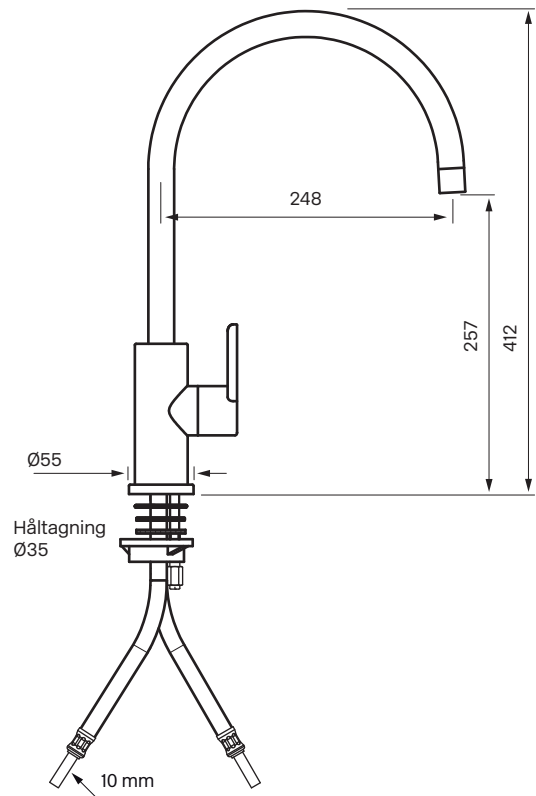

Tapwell

Drift & Underhåll

TAP 180

Köksblandare

Art.Nr:

Krom 9421044

Rengöring

Ytan torkas av med en mjuk trasa och ljummet vatten och eventuellt med tvållösning. Ytan tål inte basiska, sura kalklösande eller slipande rengöringsmedel.