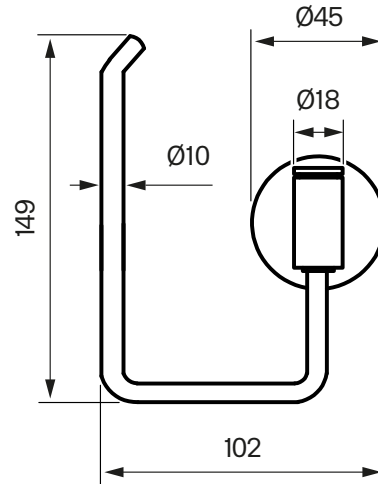

### TA235

Toalettpappershållare utan lock.

Art. nr:

Krom 9419200

Mässing 9419201

Rose Gold 9419202

Black Chrome 9419075

Honey Gold 9419199