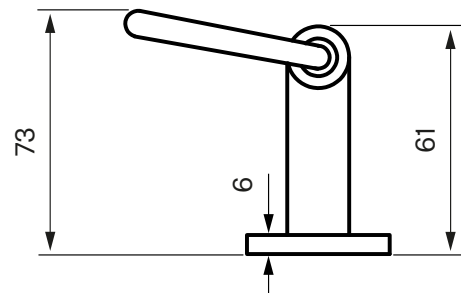

### TA235

Toalettpappershållare utan lock.

Art. nr:

Krom 9419200

Mässing 9419201

Rose Gold 9419202

Black Chrome 9419075

Honey Gold 9419199