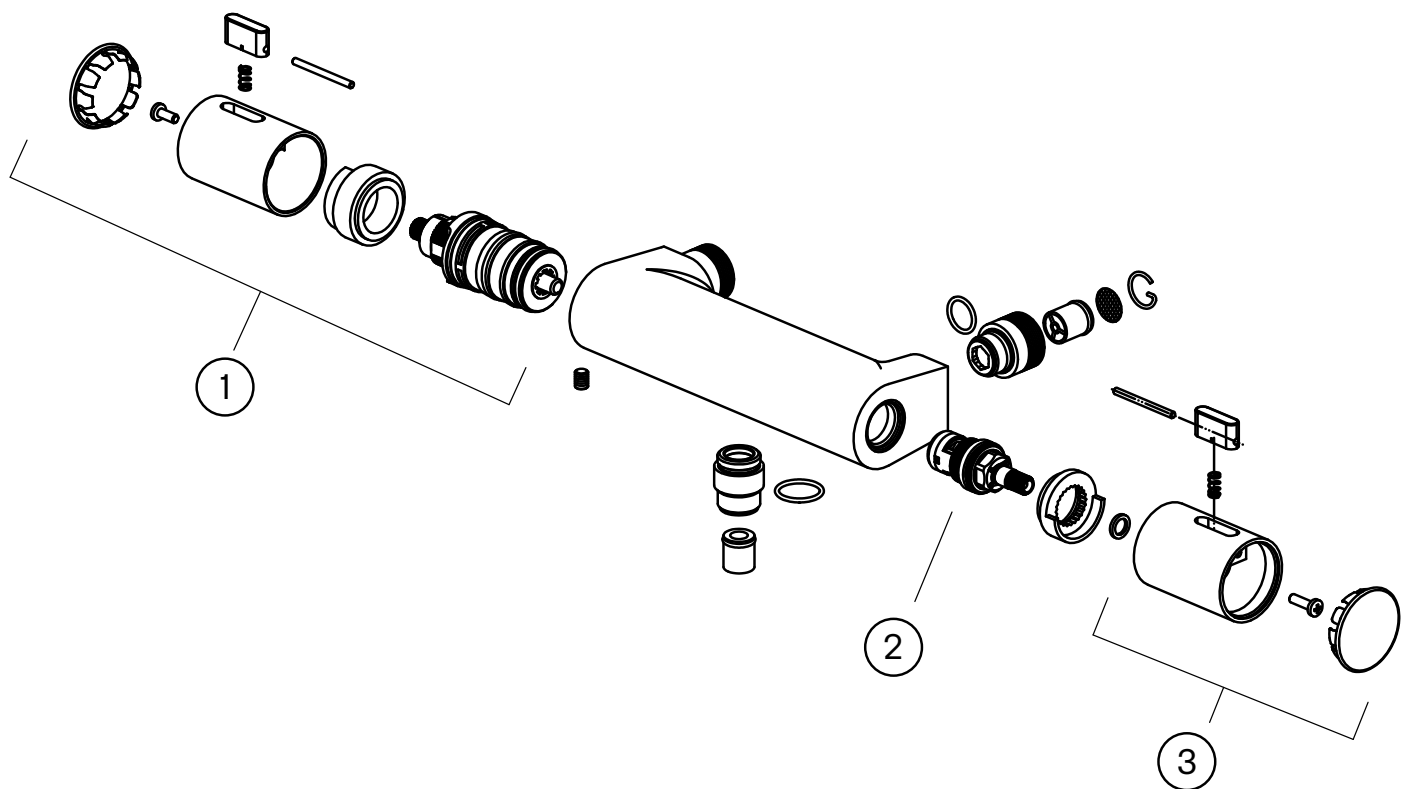

Tapwell

Sprängskiss

1. Komplet t termostatinsats ZVIT168 SK NEW
2. Insats flödesvred ZVIT601
3. Flödesvred ZMAN302