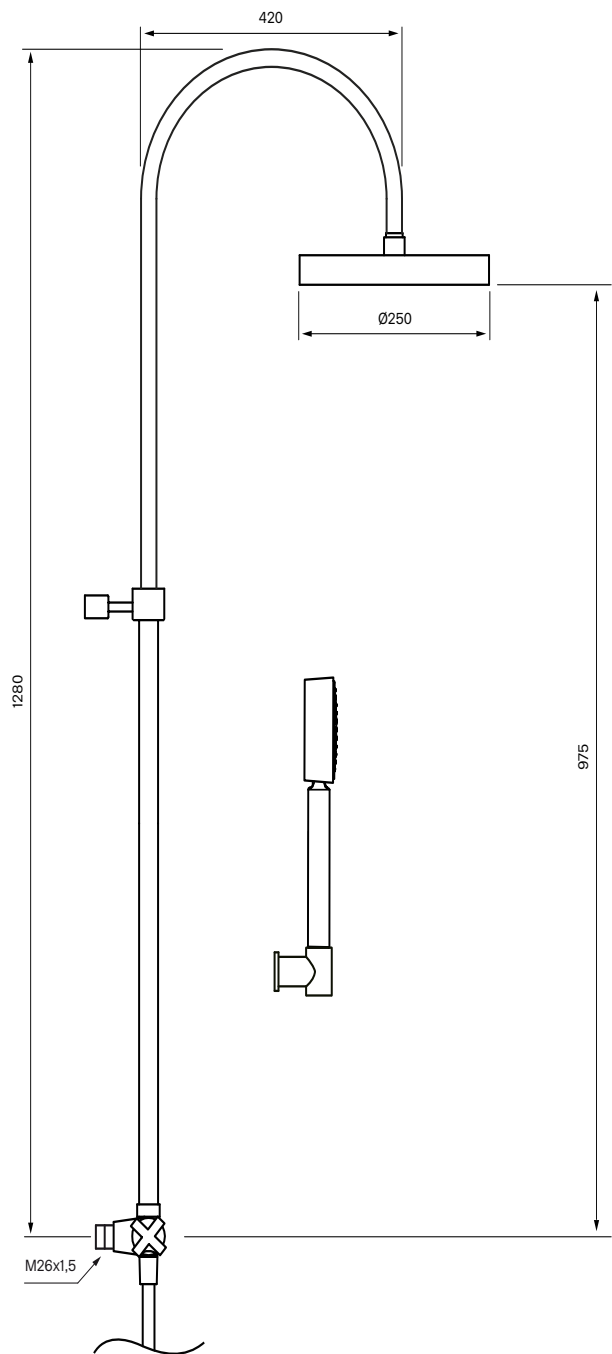

Tapwell

Drift & Underhåll

TAP 7300

Takduschpaket med tryckbalaserad termostat och omkastare i vred. 160 cc. Glider ingår.

Art nr:

Krom 9421125

Rengöring

Ytan torkas av med en mjuk trasa och ljummet vatten och eventuellt med tvållösning. Ytan tål inte basiska, sura kalklösande eller slipande rengöringsmedel.