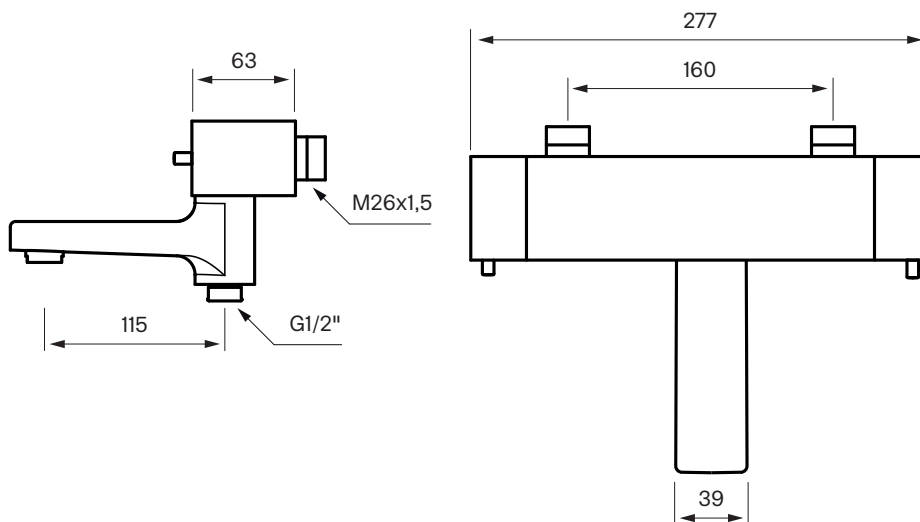

Tapwell

Drift & Underhåll

LES 022

Dusch- och badkarsblandare med tryckbalanserad termostat och svängbar pip, 160 cc.

Art.Nr

Krom 9411185

Rengöring

Ytan torkas av med en mjuk trasa och ljummet vatten och eventuellt med tvållösning. Ytan tål inte basiska, sura kalklösande eller slipande rengöringsmedel.