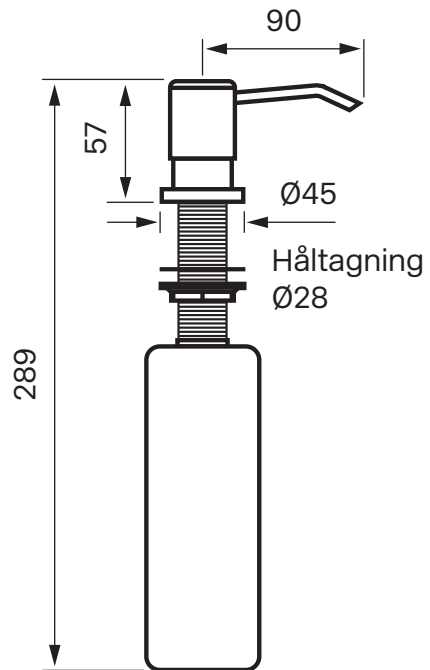

### BI 228

Diskmedelspump,  
håltagning Ø28 mm

Artikelnummer:

Krom 8018190

Mässing 9418699

Rose Gold 9419853

Koppar 9419854

Black Chrome 9419117